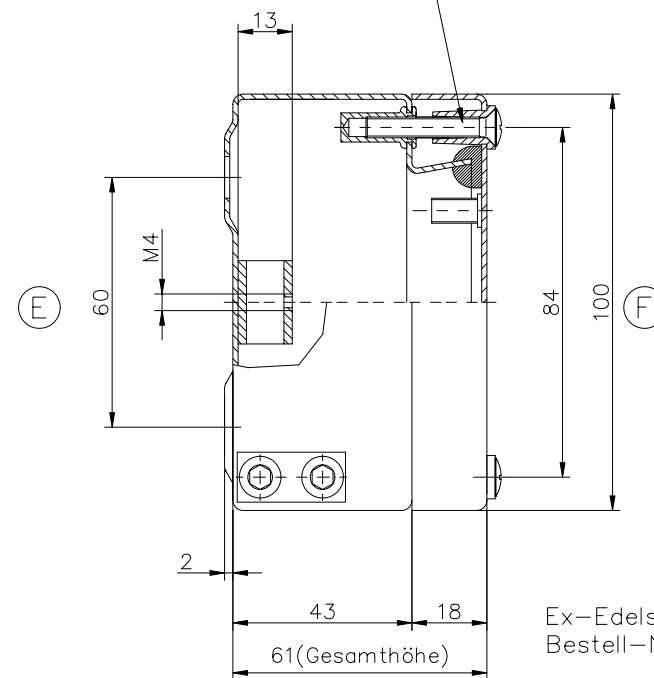

(A)

(B)

Senkschraube
M5x28/7 DIN 966

Ex-Edelstahlgehäuse
Bestell-Nr.: 34.151006