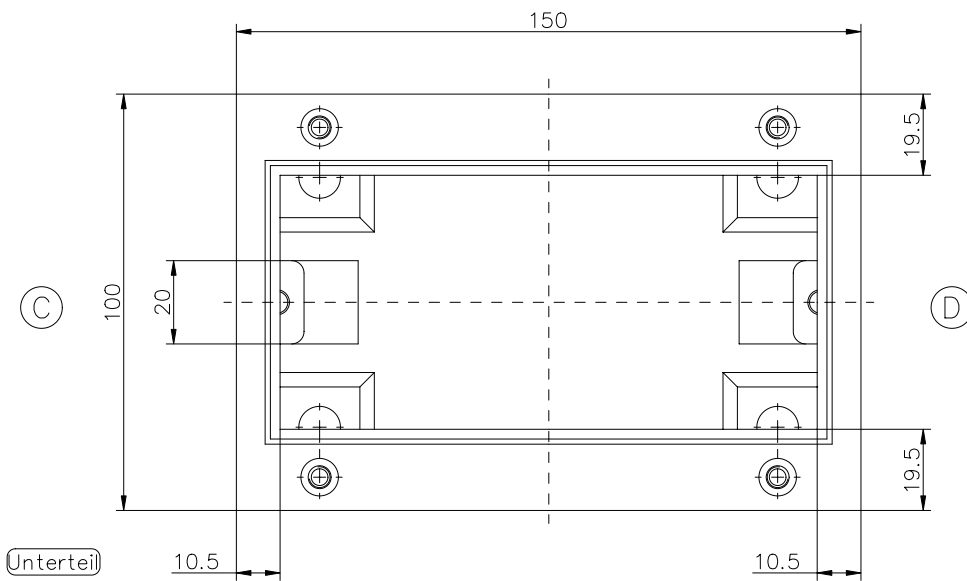

(A)

(B)

Senkschraube
M5x28/7 DIN 966

Ex-Edelstahlgehäuse
Bestell-Nr.: 34.151006