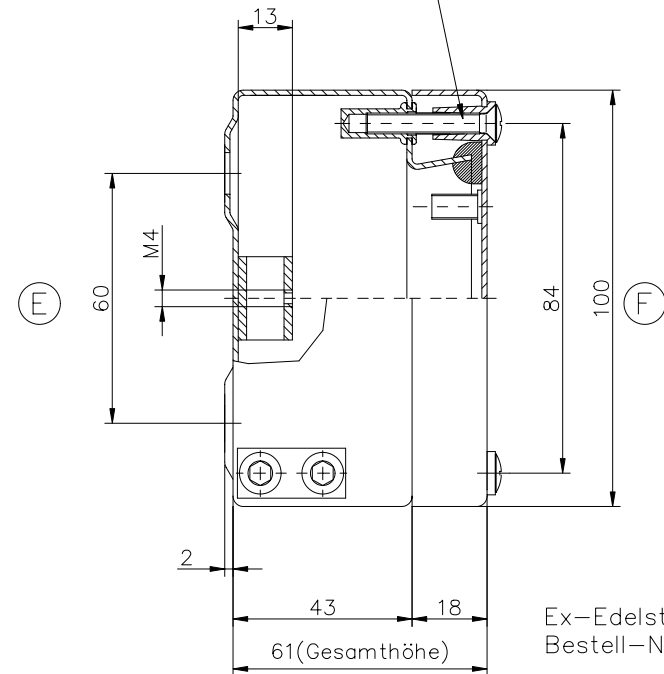

(A)

200

(B)

Senkschraube
M5x28/7 DIN 966

Ex-Edelstahlgehäuse
Bestell-Nr.: 34.201006