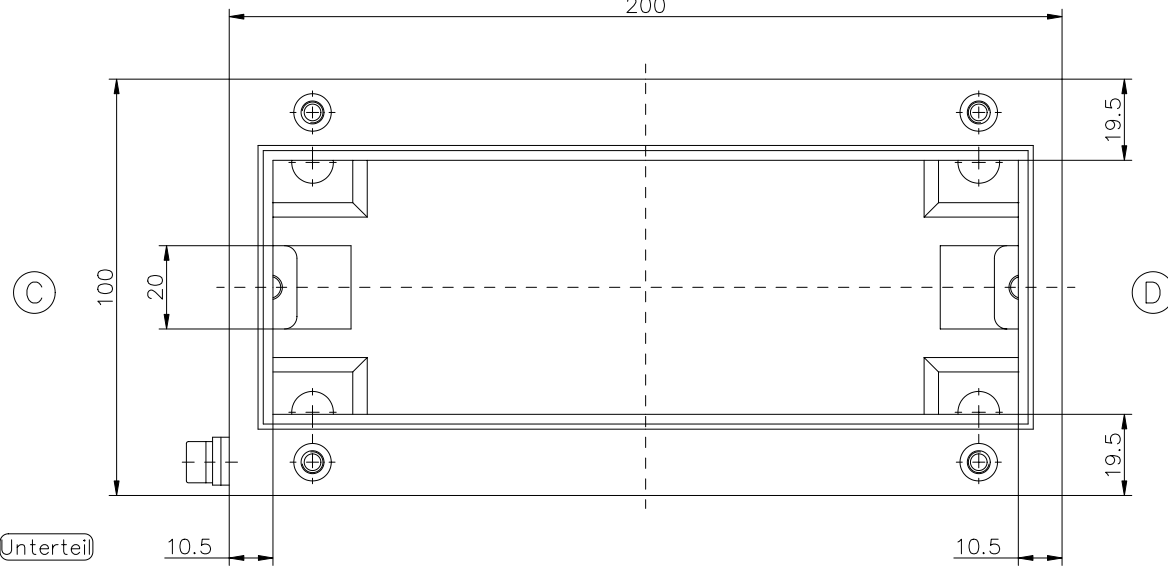

(A)

200

(B)

Senkschraube
M5x28/7 DIN 966

Ex-Edelstahlgehäuse
Bestell-Nr.: 34.201006