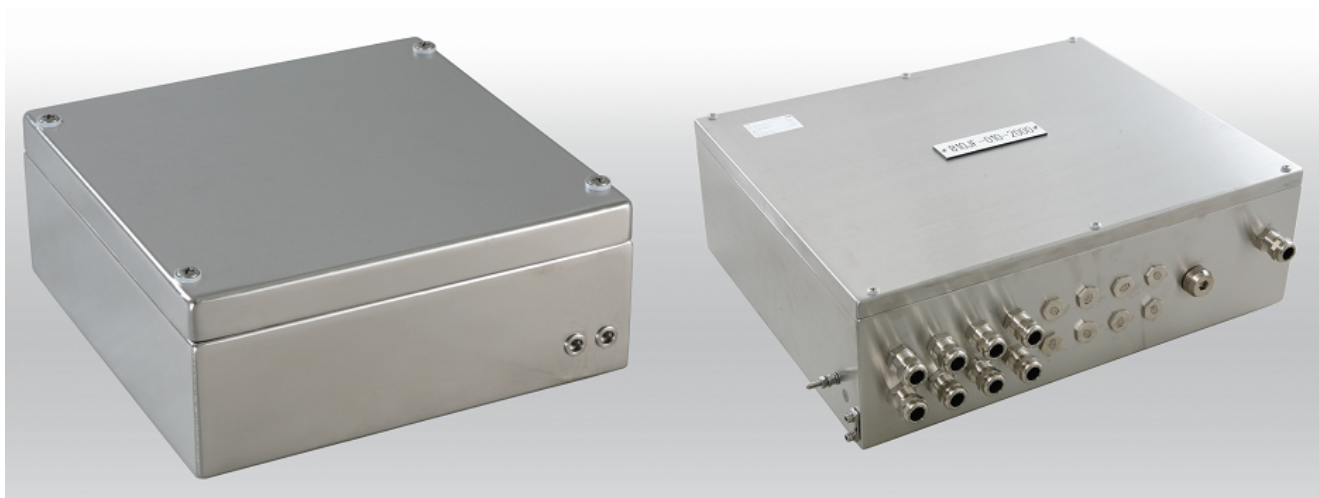

# Стандартные взрывозащищенные корпуса из нержавеющей стали

## Пустой корпус без указания вида взрывозащиты

- + Высококачественные корпуса для применения в агрессивных средах
- + Варианты исполнения: пустой корпус для индивидуальной комплектации или клеммная коробка с защитой вида "е" (повышенная защита) или "ia" (Искробезопасная электрическая цепь) в сборе
- + Возможно исполнение со смотровым окном
- + Температурные классы: T6 / T5 / T4

### Технические характеристики

|                         |  |
|-------------------------|--|
| Взрывозащита:           | 1 Ex e IIC T6/T5/T4 Gb X<br>1 Ex e d IIC T6/T5/T4 Gb X<br>1 Ex e [ia] IIC T6/T5/T4 Gb X<br>1 Ex ia IIC T6/T5/T4 Gb X<br>1 Ex e в mb ia [ia] T6/T5/T4 Gb X<br>Ex tb IIIC T85C /T100C/T135C Db X |
| Материал:               | нержавеющая сталь 1.25 мм или 1.5 мм;<br>1.4404/316L   |
| Сертификаты:            | TP TC: EC Ru C-DE.AA87.B00971<br>PTB 00 ATEX 1101U<br>IECEX PTB 07.0059U   |
| Степень защиты:         | IP 66  |
| Поверхность:            | шлифовка, зернистость 240  |
| Ударная прочность:      | 7 Дж в соответствии с ГОСТ 31610.0-2014  |
| Температурный диапазон: | от -60°C до +90°C  |
| По запросу:             | ЭМС  |

### Комплект поставки:

Пустой корпус: корпус с уплотнением из силикона и внешним заземлением.  
Клеммная коробка в сборе: Комплектация уплотнением из силикона, пластиной заземления, несущей шиной, внутренним заземлением, кабельными вводами. Возможна дополнительная обработка корпуса.  
Монтажный комплект заказывается отдельно.