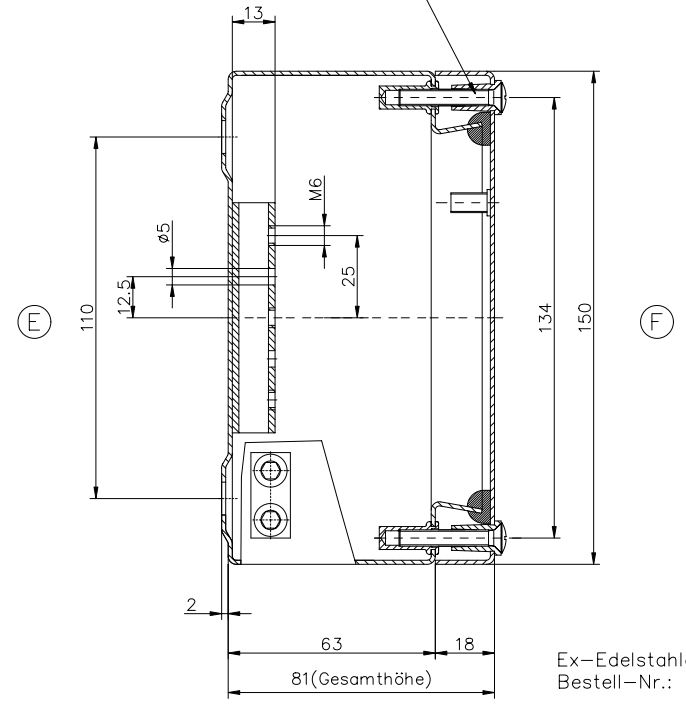

Senkschraube
M5x28/7 DIN 966

Ex-Edelstahlgehäuse
Bestell-Nr.: 34.301508