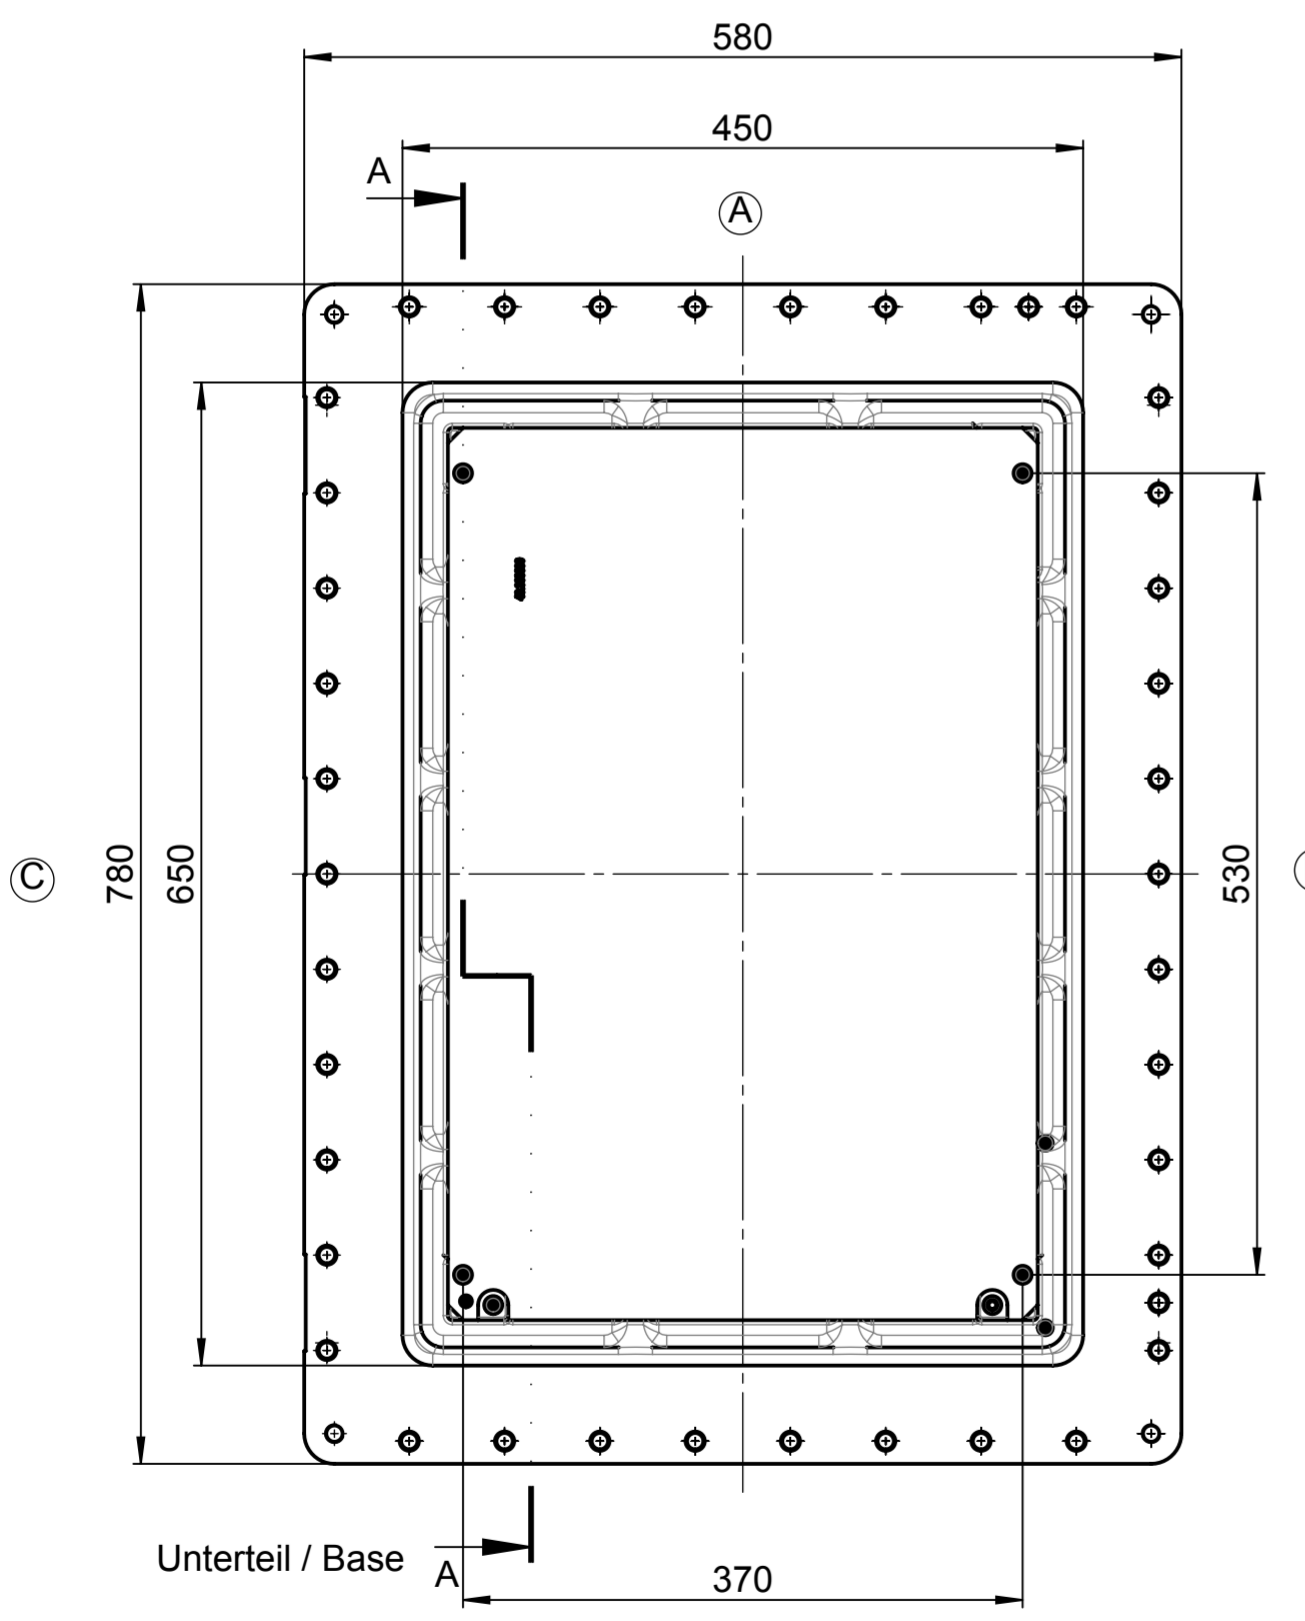

All rights reserved. No copies unless written permission from ROSE. Drawing may not be passed to third parties or misused in any way.

Index	Änderung/Modification	And. Nr. / Mod. Nr.	Datum/Date/Name	Projekt-Nr./project-no.
		erstellt: / created: 19.01.2018 J.Pla.		Farbe/color
		geprüft: / checked: 22.01.18 M.Lei.		Gewicht/weight
ROSE	Systemtechnik GmbH 32457 Porta Westfalica			Werkstoff/Material
Maßstab / Scale	Benennung/Description			Oberfläche/Surface
1:5	Aluminium Ex d Gehäuse EJB 09			Freimaßtoleranz / open tolerances
DIN A2	Aluminium Ex d enclosure EJB 09			Werkstückkanten/Edges
				Ersatz für Replacement for
				Bemerkung/Note
				Zeichnung-Nr./Drawing-No.:
				KAT40.103090