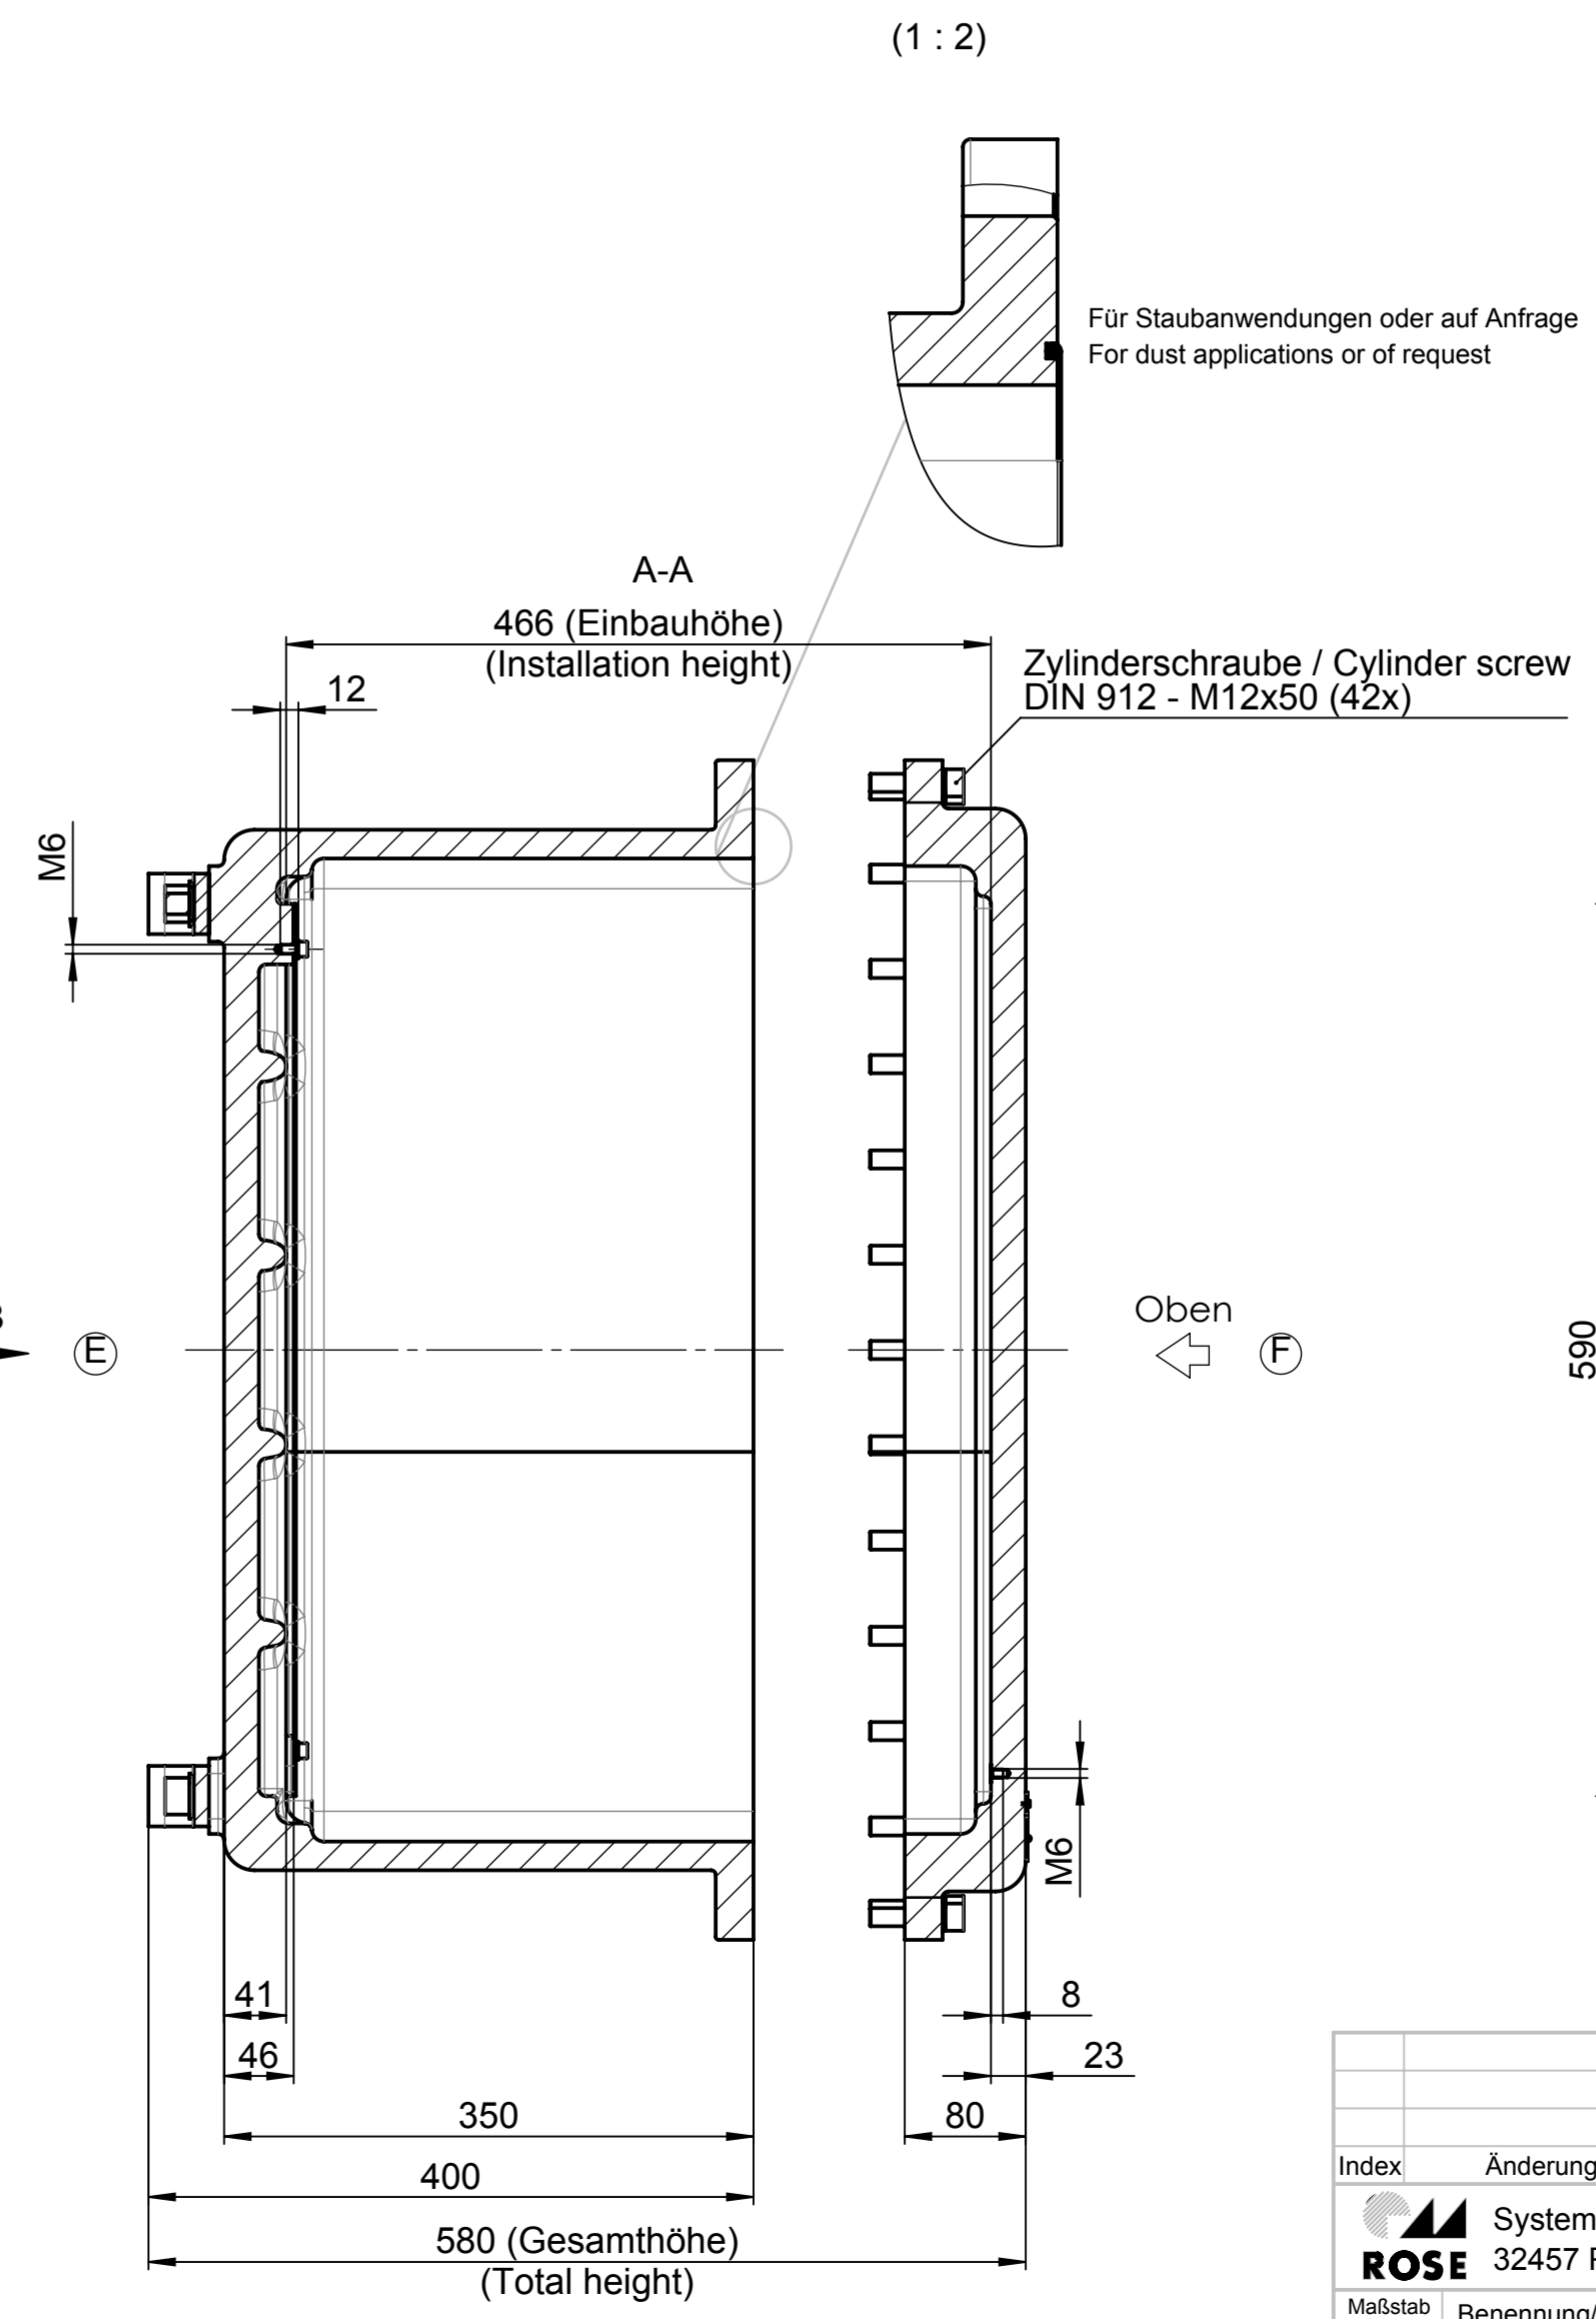

All rights reserved. No copies unless written permission from ROSE. Drawing may not be passed to third parties or misused in any way.

Index	Änderung/Modification	And. Nr. / Mod. Nr.	Datum/Date/Name	Projekt-Nr./project-no.
		erstellt: / created: 19.01.2018 J.Pla.		Farbe/color
		geprüft: / checked: 22.01.18 M.Lei.		Gewicht/weight
ROSE	Systemtechnik GmbH 32457 Porta Westfalica			Werkstoff/Material
Maßstab / Scale	Benennung/Description			Oberfläche/Surface
1:5	Aluminium Ex d Gehäuse EJB 09			Freimaßtoleranz / open tolerances
DIN A2	Aluminium Ex d enclosure EJB 09			Werkstückkanten/Edges
				Ersatz für Replacement for
				Bemerkung/Note
				Zeichnung-Nr./Drawing-No.:
				KAT40.103090