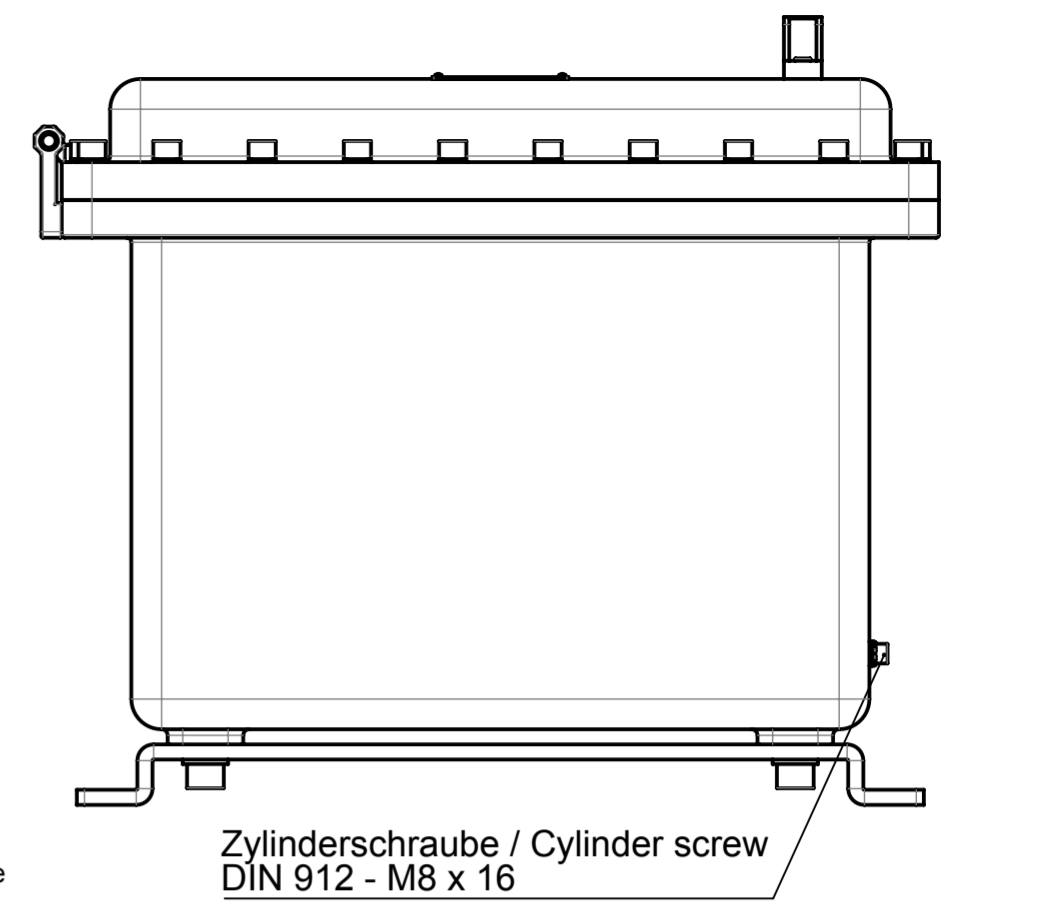

All rights reserved. No copies unless written permission from ROSE. Drawing may not be passed to third parties or misused in any way.

Index	Änderung/Modification	And. Nr. / Mod. Nr.	Datum/Date/Name	Projekt-Nr./project-no.
		erstellt: / created: 19.01.2018 J.Pla.		Farbe/color
		geprüft: / checked: 22.01.18 M.Lei.		Gewicht/weight
ROSE	Systemtechnik GmbH 32457 Porta Westfalica			Werkstoff/Material
Maßstab / Scale	Benennung/Description			Oberfläche/Surface
1:5	Aluminium Ex d Gehäuse EJB 09			Freimaßtoleranz / open tolerances
DIN A2	Aluminium Ex d enclosure EJB 09			Werkstückkanten/Edges
				Ersatz für Replacement for
				Bemerkung/Note
				Zeichnung-Nr./Drawing-No.:
				KAT40.103090