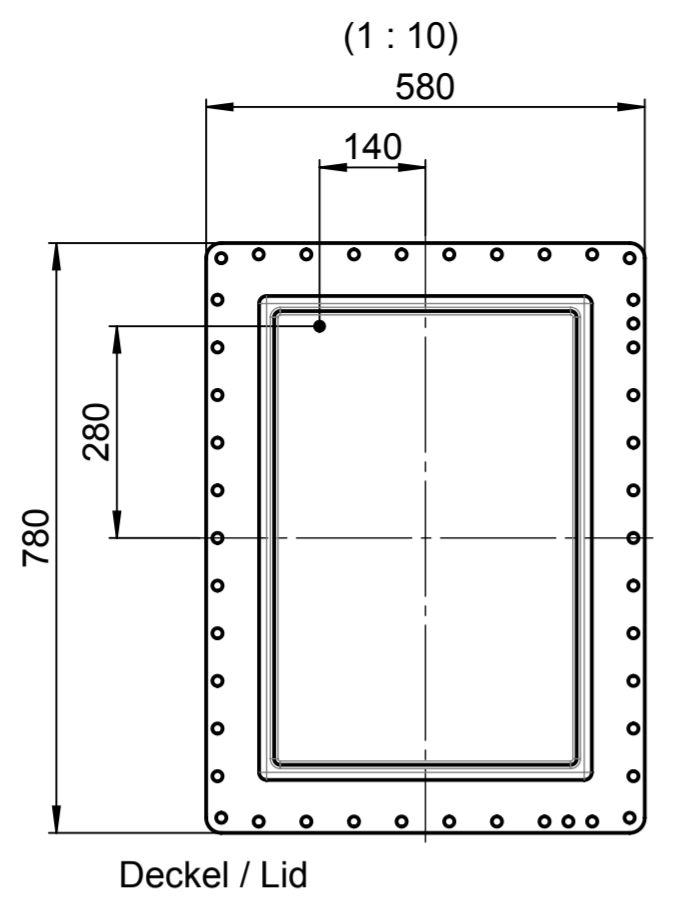

All rights reserved. No copies unless written permission from ROSE. Drawing may not be passed to third parties or misused in any way.

Index	Änderung/Modification	And. Nr. / Mod. Nr.	Datum/Date/Name	Projekt-Nr./project-no.
		erstellt: / created: 19.01.2018 J.Pla.		Farbe/color
		geprüft: / checked: 22.01.18 M.Lei.		Gewicht/weight
ROSE	Systemtechnik GmbH 32457 Porta Westfalica			Werkstoff/Material
Maßstab / Scale	Benennung/Description			Oberfläche/Surface
1:5	Aluminium Ex d Gehäuse EJB 09			Freimaßtoleranz / open tolerances
DIN A2	Aluminium Ex d enclosure EJB 09			Werkstückkanten/Edges
				Ersatz für Replacement for
				Bemerkung/Note
				Zeichnung-Nr./Drawing-No.:
				KAT40.103090