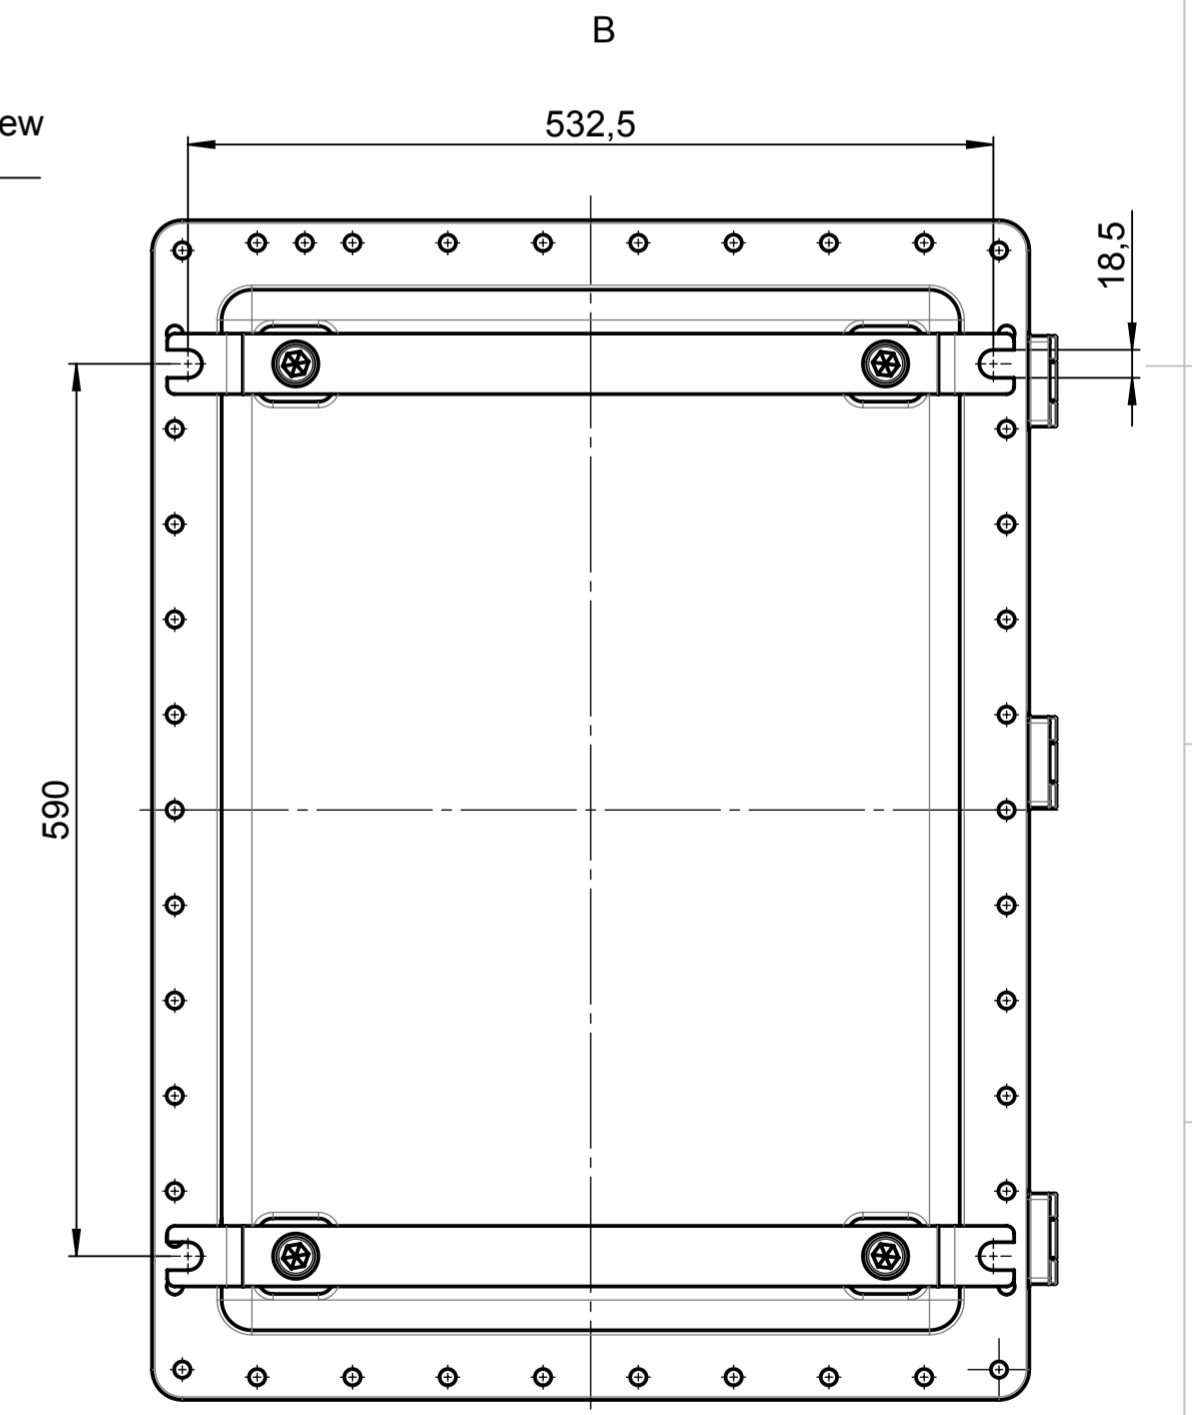

All rights reserved. No copies unless written permission from ROSE. Drawing may not be passed to third parties or misused in any way.

Index	Änderung/Modification	And. Nr. / Mod. Nr.	Datum/Date/Name	Projekt-Nr./project-no.
		erstellt: / created: 19.01.2018 J.Pla.		Farbe/color
		geprüft: / checked: 22.01.18 M.Lei.		Gewicht/weight
ROSE	Systemtechnik GmbH 32457 Porta Westfalica			Werkstoff/Material
Maßstab / Scale	Benennung/Description			Oberfläche/Surface
1:5	Aluminium Ex d Gehäuse EJB 09			Freimaßtoleranz / open tolerances
DIN A2	Aluminium Ex d enclosure EJB 09			Werkstückkanten/Edges
				Ersatz für Replacement for
				Bemerkung/Note
				Zeichnung-Nr./Drawing-No.:
				KAT40.103090